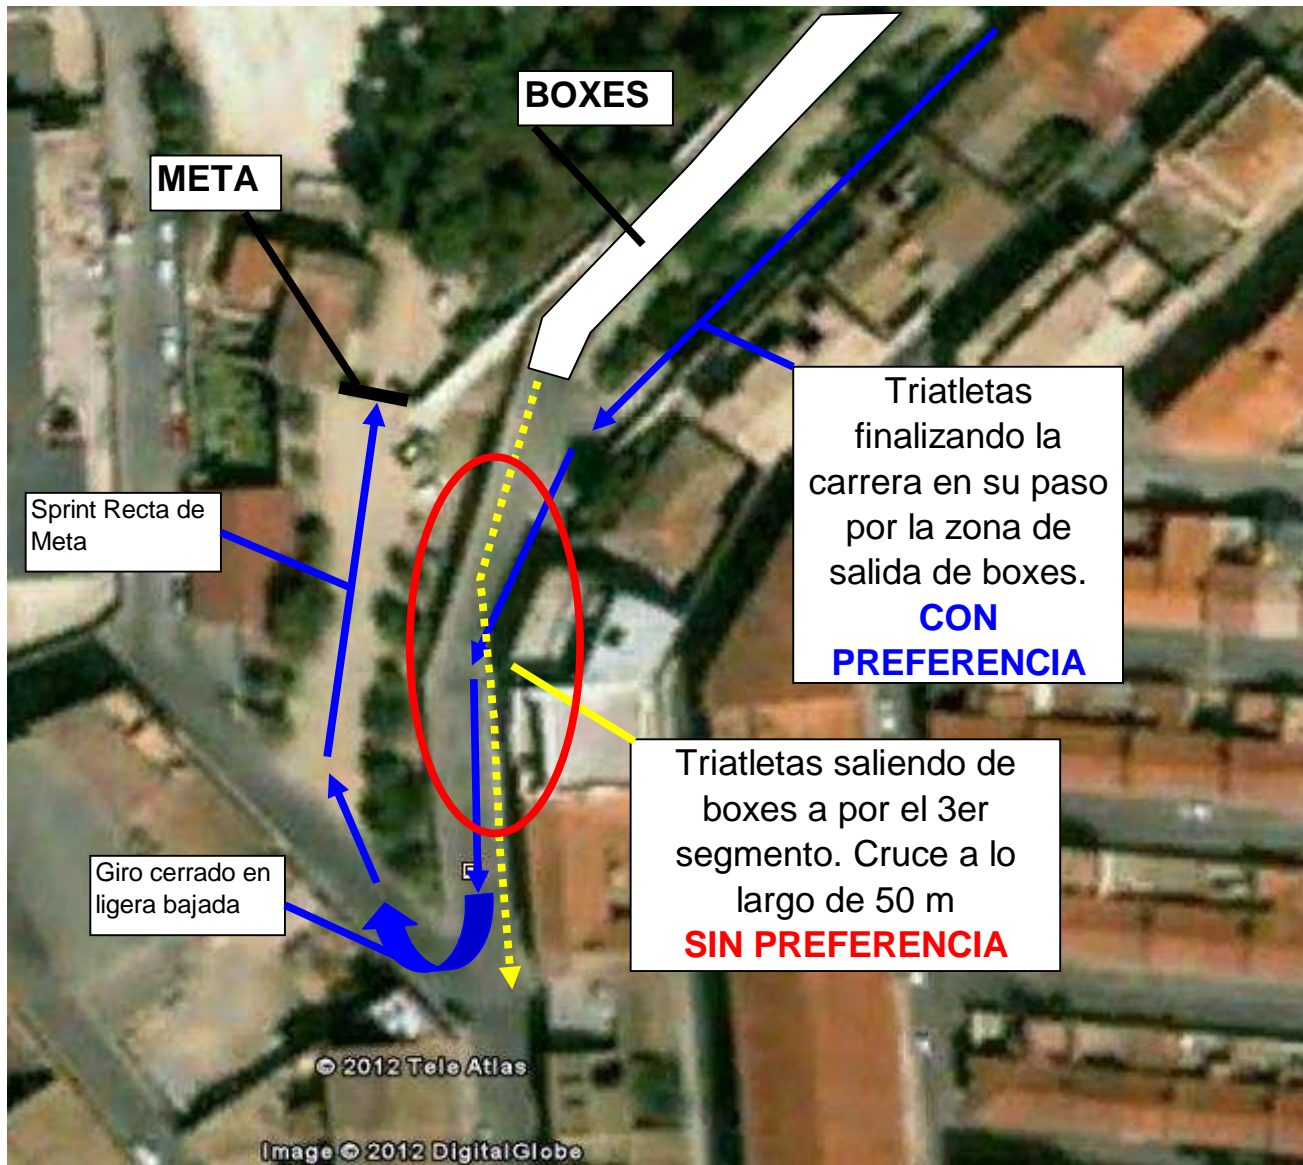

BALAY ares

70.0

12.52.06 19.02.12

HORARIOS GENERALES BANYERES 70.0

		HORA			
ENTREGA DE DORSALES SÁBADO		Horario comercial			
ENTREGA DE DORSALES DOMINGO		7:45-8:45			
APERTURA BOXES		8:45			
CIERRE BOXES		9:45			
SALIDA FEMENINA		10:00			
SALIDA MASCULINA		10:03		Ritmo/Velocidad	
PASO FONT DEL CAVALLER 1º - 1ª VUELTA - 1ER SEG		10:22	0:03:45	min/Km	
PASO FONT DEL CAVALLER ÚLTIMO - 1ª VUELTA - 1ER SEG		10:36	0:06:00	min/Km	
T1 1º		10:45	0:03:50	min/Km	
T1 ÚLTIMO		11:13	0:06:10	min/Km	
T2 PRIMERO		12:12	36	Km/h	
T2 CIERRE		13:30	23	Km/h	CORTE CARRERA
META 1º		12:36	0:04:00	min/Km	
META CIERRE		14:10	0:06:30	min/Km	CORTE CARRERA

LLEGADA A BANYERES, APARCAMIENTO Y ACCESO A VILLA ROSARIO

ENTREGA DE DORSALES, SALIDA, META, POSTMETA Y BOXES

VUELTAS A PIE: PASO POR ZONA BOXES Y ACCESO A LOS MISMOS

SALIDA DE T2 Y META

ACCESO VESTUARIOS POSTCARRERA